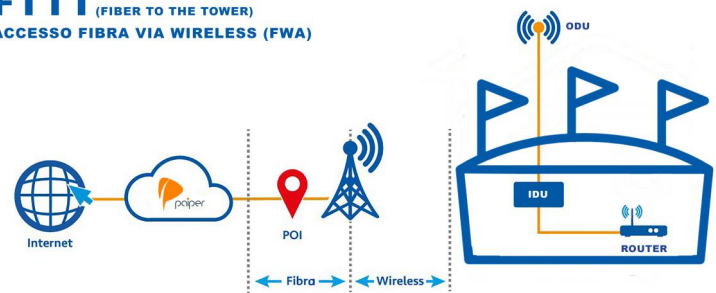

FTTH (FIBER TO THE TOWER) ACCESSO FIBRA VIA WIRELESS (FWA)