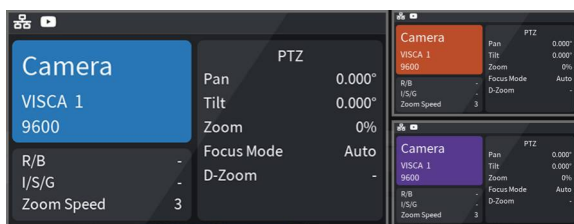

PTZ CONTROLLER CNT-250HX

NDI[®] | HX

FINO A 1000 CAMERE

CONTROLLA FINO A 1000 CAMERE CON SEMPLICI CAVI LAN

TUTTI I PROTOCOLLI

SUPPORTO PER TUTTI I PROTOCOLLI PTZ ED NDI

CONTROLLO TOTALE

ZOOM, PAN, TILT, FOCUS SONO CONTROLLABILI DIRETTAMENTE DALLA REGIA

LA SOLUZIONE IDEALE PER IL CONTROLLO REMOTO MULTIPROTOCOLLO

Paiper PTZ NDI CNT-250HX

Questo controller per camere remote PTZ offre caratteristiche di altissimo livello in un prodotto dalla elevata qualità costruttiva. Il corpo completamente in metallo garantisce robustezza ed affidabilità. Questo controller supporta i protocolli VISCA, ONVIF, PELCO ed NDI, è completamente compatibile con le estensioni del protocollo VISCA e tramite il client web di controllo si ha a disposizione una interfaccia di configurazione semplice e chiara.

- Anteprima video in tempo reale sul display da 3" di sistema.
- Supporto dei protocolli VISCA, ONVIF, PELCO-P, PELCO-D e NDI e pienamente compatibile con estensioni VISCA.
- Grazie al joystick quadridimensionale, i movimenti sono morbidi e continui.
- Il soggetto può essere ingrandito e rimpicciolito attraverso lo zoom e la forza applicata sul joystick determina la velocità di movimento.
- Questo controller fornisce quattro accessi istantanei alle telecamere controllate e 1000 telecamere possono essere commutate rapidamente con un semplice tocco.
- L'esposizione della camera, l'apertura del diaframma, il bilanciamento del bianco, la messa a fuoco, la compensazione della retroilluminazione, il menu OSD, possono essere regolati direttamente attraverso controller.
- Supporto Power over Ethernet. L'alimentazione e il controllo delle camere passano contemporaneamente sul cavo di rete, rendendo il cablaggio più semplice.
- Protezione di sicurezza: con password e protezione Kensington lock per prevenire operazioni e impostazioni illegali, proteggendo la sicurezza del dispositivo e della rete.